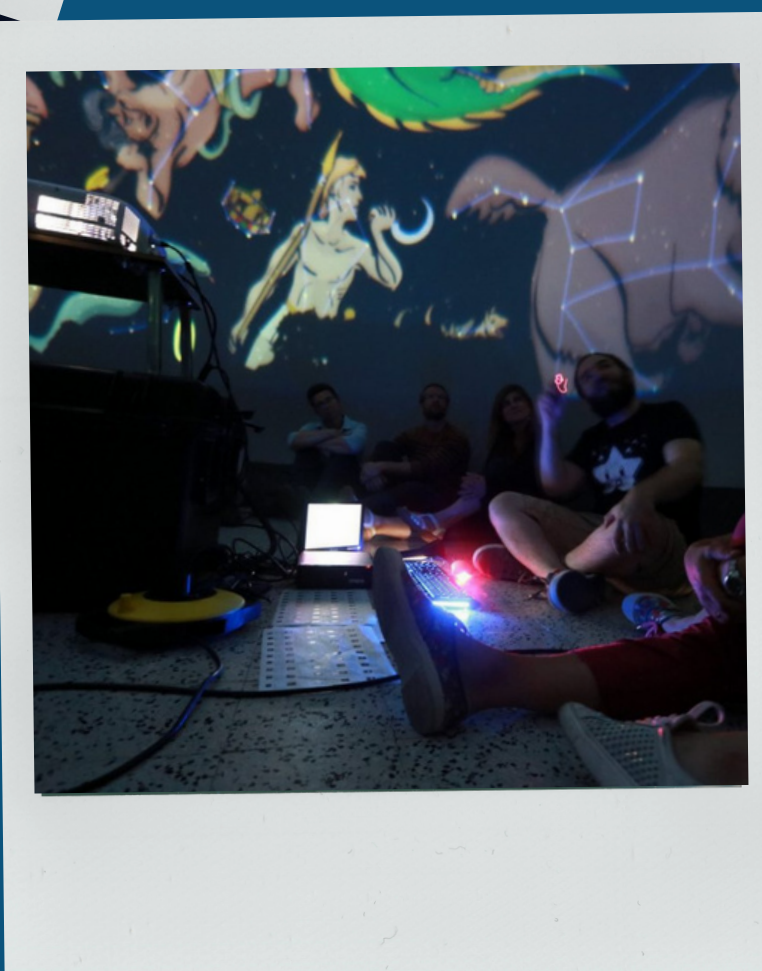

**À destination de l'enseignement
primaire et secondaire**

mumons
SCIENCES, ARTS & CURIOSITÉS