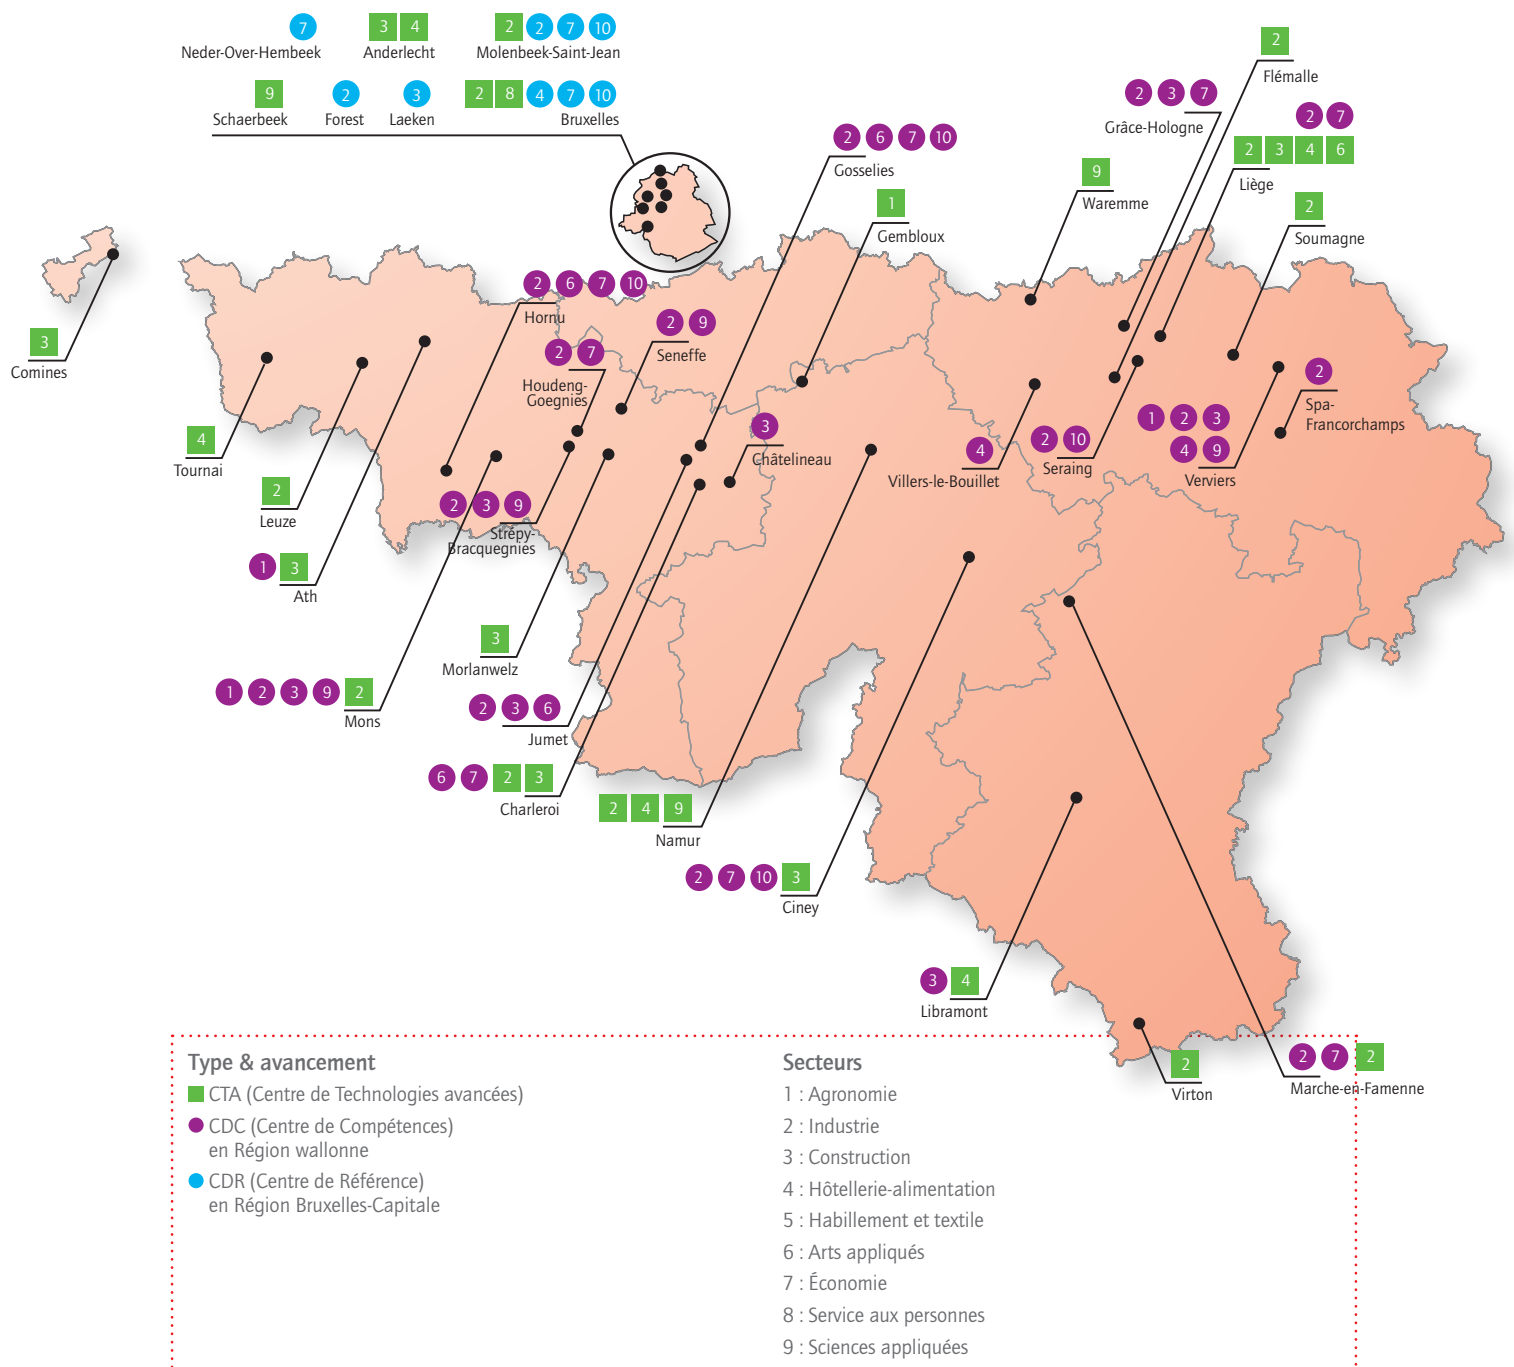

# Les Centres de Technologies avancées s'affirment

Initiée en 2006, la mise en place des Centres de Technologies avancées (CTA) à travers la Fédération Wallonie-Bruxelles s'est terminée en 2017. Ceux-ci continuent de se doter de matériel de pointe. PROF a actualisé leur carte, en y incluant les Centres de Compétences (en Wallonie) et les Centres de Référence (en Région bruxelloise) qui ont une offre complémentaire aux CTA. Elle est complétée par les coordonnées de chaque centre et son (ses) secteur(s) d'activités.

Secteur 1 – **AGRONOMIE**

■ **Institut et Centre techniques horticoles de la Communauté française**  
Gembloux – 081 / 625 230  
<http://www.cthgx.be/cta>

● **Forem Secteurs verts**  
Ath 068 / 251 175  
<http://www.formation-secteurs-verts.be>