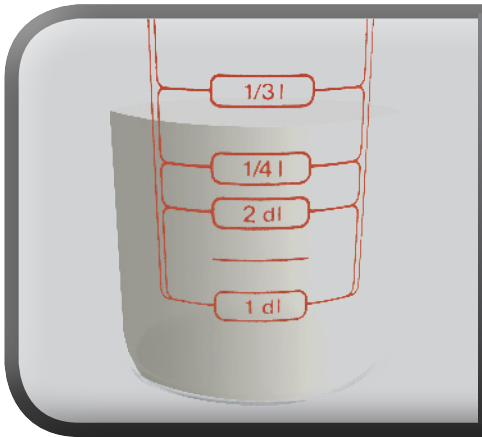

Fiche 1a
Le domino des grandeurs

12 h 12

0,2 l

0,7 dm

125 ml

78 km/h

64 kg

10 h 12

123 kg

110 km/h

275 ml

15 h 15

87 mm

13 cl

66 000 g

63 km/h

7,3 cm