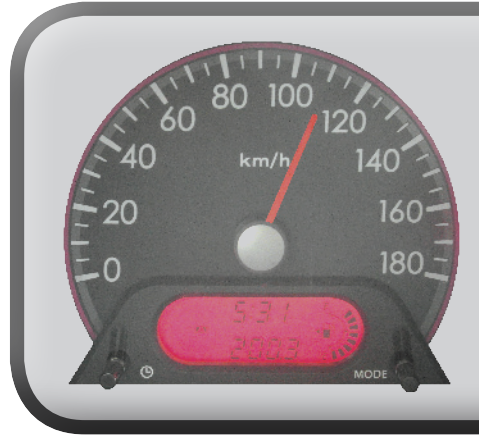

Fiche 1a
Le domino des grandeurs

12 h 12

0,2 l

0,7 dm

125 ml

78 km/h

64 kg

10 h 12

123 kg

110 km/h

275 ml

15 h 15

87 mm

13 cl

66 000 g

63 km/h